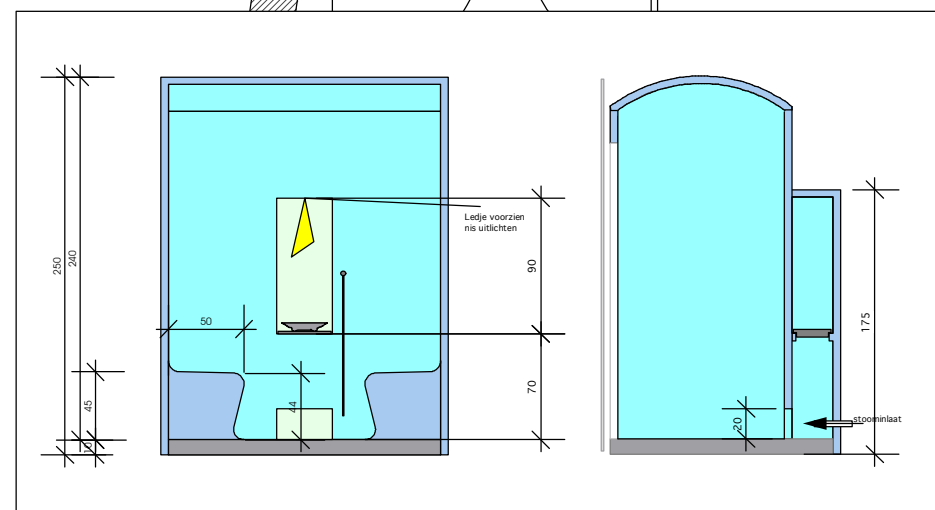

Saunakachel Rocher

Stoomcabine

Project : Hotel Ter Duinen
 Fase: Ontwerp 2
 Datum : 15/11/2010
 Schaal 1/50

Dit ontwerp blijft exclusief eigendom van Relex - Weltex nv, brugsesteenweg 387, 8520 Kuurne - en mag op geen enkele manier nog gebruikt noch gekopieerd worden zonder schriftelijke toestemming.